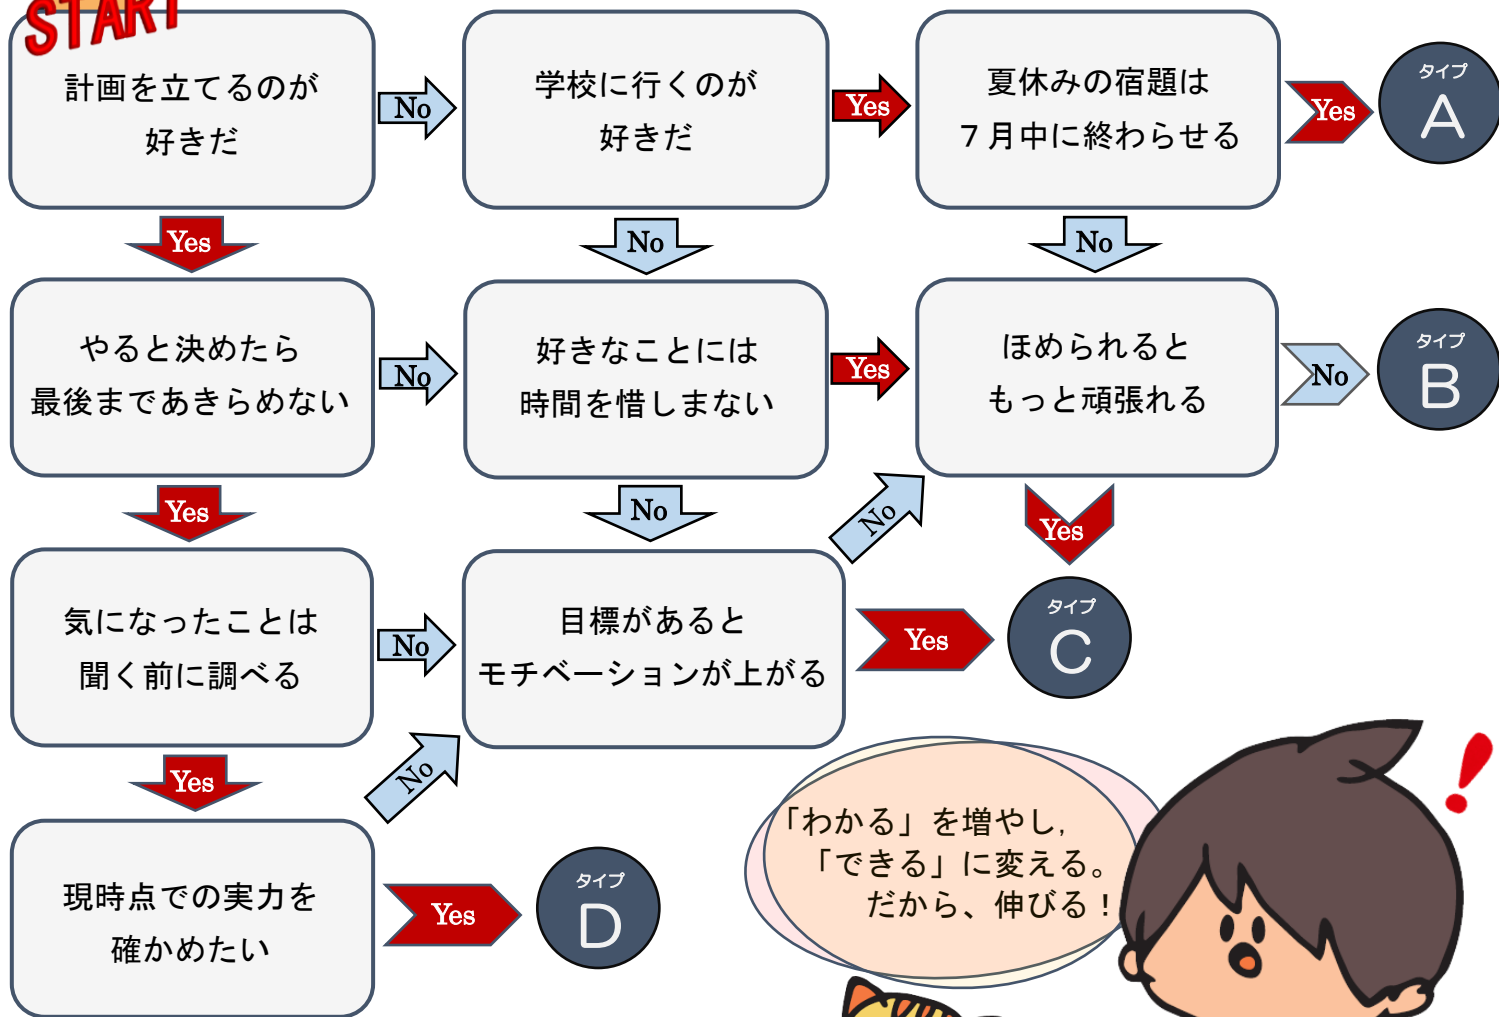

熱くなれ！

夏の実力アップ大作戦！

あなたにぴったりのコースを見つけよう！

「わかる」を増やし、「できる」に変える。だから、伸びる！

あなたにおすすめのコースは…？

|     | タイプA                               | タイプB                                     | タイプC                             | タイプD                                   |
|-----|------------------------------------|--|----------------------------------|--|
| 小学生 | 夏のこうしゅう会<br>                       | 夏のこうしゅう会<br>(宿題指導)                       | 夏のこうしゅう会<br>(宿題指導)<br>+<br>学力テスト | 学力テスト<br>                              |
| 中学生 | 通常講習会                              | 宿題講習会<br>                                | (通常 or 宿題) 講習会<br>+<br>模試        | 模試                                     |
|     | 宿題だけでは不安…<br>復習で苦手克服,<br>予習で一歩リード！ | 山積みの宿題が悩みの種…<br>効率的に疑問を解決！<br>余裕のある夏休みを！ | 苦手を克服, 得意を強化！<br>夏の成長を確かめよう！<br> | テスト本番でどれくらいの力を発揮できる？<br>今の本当の実力を確かめよう！ |